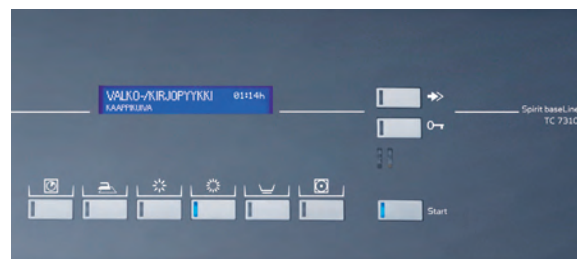

Helppokäyttöiset ohjelmat

Koneessa on kolme kosteusohjattua ohjelmaa ja lisäksi aikaohjattu ohjelma.

Käyttö on helppoa: valitaan ohjelma alarivin ohjelmanapista ja painetaan käynnistysnappia. Ohjelmia voi muokata mieleisikseen lisävalinnoilla: siliävät ja hellävarainen kuivaus. Lisävalintanapit voidaan kytkeä myös pois käytöstä.

Käyttöä opastaa selkeä kaksirivinen näyttö, johon on valittavissa suomen lisäksi 16 muuta kieltä. Ohjelman jälkeen näyttö palaa takaisin suomenkieliseksi. Ohjelman aikana näytössä näkyy ohjelman nimi ja jäljellä oleva aika.